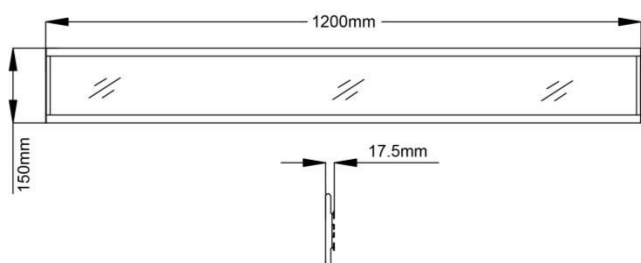

26W	900*150*10 mm
40W	1200*150*10 mm
50W	1450*150*10 mm

Power & Lumen Output

26W	2000 lm @ 4000K
40W	3000 lm @ 4000K
50W	4000 lm @ 4000K

Color Temperature

Warm White	3000K-3300K
Natural White	4000K-4300K
Pure White	5700K-6000K

Working Current

26W	700 mA
40W	1400 mA
50W	1400 mA

Net Weight

2.9 Kg

Glow Wire

650 °C (850°C Optional)

IP

IP20

IK

IK08

Installation

Suspension
Surface Mounted

Dimension and Illumination Diagram

Ordering Information

Sheenly	Class	Watt	CCT	Model	Finishing	Options
SL=Sheenly Lighting	PAN=Panel	26W 40W 50W	WW=3000K NW=4000K PW=6000K	PX	SI=Silver	

Part Number	Power	CCT	Lumen Output	Beam	Dimension
SL-PAN-26W-WW-PX90	20W	3000K	1800	120°	900*150*10 mm
SL-PAN-26W-NW-PX90	20W	4000K	2000	120°	900*150*10 mm
SL-PAN-26W-PW-PX90	20W	6000K	2200	120°	900*150*10 mm
SL-PAN-40W-WW-PX120	40W	3000K	2800	120°	1200*150*10 mm
SL-PAN-40W-NW-PX120	40W	4000K	3000	120°	1200*150*10 mm
SL-PAN-40W-PW-PX120	40W	6000K	3200	120°	1200*150*10 mm
SL-PAN-50W-WW-PX150	50W	3000K	3800	120°	1450*150*10 mm
SL-PAN-50W-NW-PX150	50W	4000K	4000	120°	1450*150*10 mm
SL-PAN-50W-PW-PX150	50W	6000K	4200	120°	1450*150*10 mm