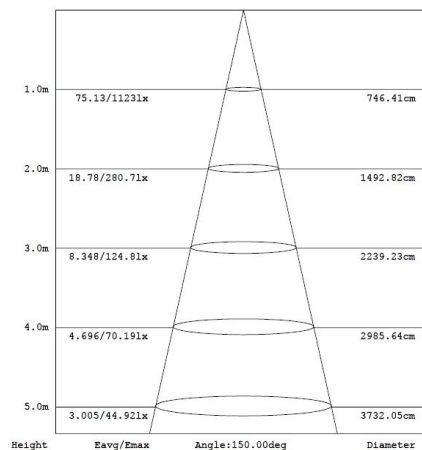

Dimension and Illumination Diagram

Ordering Information

Sheenly	Class	Watt	CCT	Model	Finishing	Options
SL=Sheenly Lighting	PAN=Panel	26W 40W 50W	WW=3000K NW=4000K PW=6000K	PX	SI=Silver	

Part Number	Power	CCT	Lumen Output	Beam	Dimension
SL-PAN-26W-WW-PX90	20W	3000K	1800	120°	900*150*10 mm
SL-PAN-26W-NW-PX90	20W	4000K	2000	120°	900*150*10 mm
SL-PAN-26W-PW-PX90	20W	6000K	2200	120°	900*150*10 mm
SL-PAN-40W-WW-PX120	40W	3000K	2800	120°	1200*150*10 mm
SL-PAN-40W-NW-PX120	40W	4000K	3000	120°	1200*150*10 mm
SL-PAN-40W-PW-PX120	40W	6000K	3200	120°	1200*150*10 mm
SL-PAN-50W-WW-PX150	50W	3000K	3800	120°	1450*150*10 mm
SL-PAN-50W-NW-PX150	50W	4000K	4000	120°	1450*150*10 mm
SL-PAN-50W-PW-PX150	50W	6000K	4200	120°	1450*150*10 mm