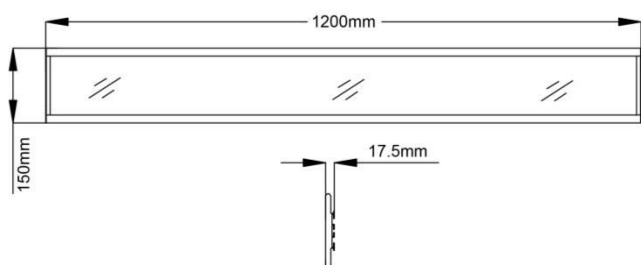

Dimension and Illumination Diagram

Ordering Information

Sheenly	Class	Watt	CCT	Model	Finishing	Options
SL=Sheenly Lighting	PAN=Panel	26W 40W 50W	WW=3000K NW=4000K PW=6000K	PX	SI=Silver	

Part Number	Power	CCT	Lumen Output	Beam	Dimension
SL-PAN-26W-WW-PX90	20W	3000K	1800	120°	900*150*10 mm
SL-PAN-26W-NW-PX90	20W	4000K	2000	120°	900*150*10 mm
SL-PAN-26W-PW-PX90	20W	6000K	2200	120°	900*150*10 mm
SL-PAN-40W-WW-PX120	40W	3000K	2800	120°	1200*150*10 mm
SL-PAN-40W-NW-PX120	40W	4000K	3000	120°	1200*150*10 mm
SL-PAN-40W-PW-PX120	40W	6000K	3200	120°	1200*150*10 mm
SL-PAN-50W-WW-PX150	50W	3000K	3800	120°	1450*150*10 mm
SL-PAN-50W-NW-PX150	50W	4000K	4000	120°	1450*150*10 mm
SL-PAN-50W-PW-PX150	50W	6000K	4200	120°	1450*150*10 mm