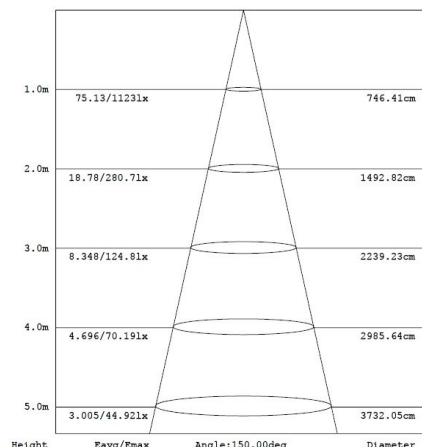

Dimension and Illumination Diagram

Ordering Information

Sheenly	Class	Watt	CCT	Model	Finishing	Options
SL=Sheenly Lighting	PAN=Panel	26W 40W 50W	WW=3000K NW=4000K PW=6000K	PX	SI=Silver	

Part Number	Power	CCT	Lumen Output	Beam	Dimension
SL-PAN-26W-WW-PX90	20W	3000K	1800	120°	900*150*10 mm
SL-PAN-26W-NW-PX90	20W	4000K	2000	120°	900*150*10 mm
SL-PAN-26W-PW-PX90	20W	6000K	2200	120°	900*150*10 mm
SL-PAN-40W-WW-PX120	40W	3000K	2800	120°	1200*150*10 mm
SL-PAN-40W-NW-PX120	40W	4000K	3000	120°	1200*150*10 mm
SL-PAN-40W-PW-PX120	40W	6000K	3200	120°	1200*150*10 mm
SL-PAN-50W-WW-PX150	50W	3000K	3800	120°	1450*150*10 mm
SL-PAN-50W-NW-PX150	50W	4000K	4000	120°	1450*150*10 mm
SL-PAN-50W-PW-PX150	50W	6000K	4200	120°	1450*150*10 mm