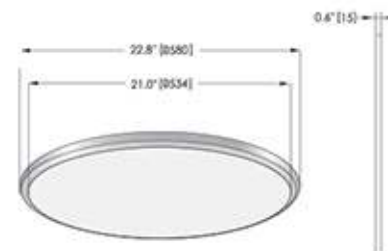

## NORMS

## R580

Up/Down Lighting Optional

Dimension Inches [mm]

### R580 LED ROUND PANEL

Part Number	Power	Color	Lumens	Beam	Dimension(mm)
SL-PAN-40W-XW-R.60	40W	3000K/4000K/6000K	3400	120°	Ø580×15
SL-PAN-60W-XW-R.60	60W	3000K/4000K/6000K	5000	120°	Ø580×15

### R580 LED ROUND PANEL UP AND DOWN

Part Number	Power	Color	Lumens	Beam	Dimension(mm)
SL-PAN-40W-XW-R.60-UD-TP	40W	3000K/4000K/6000K	11700   11700	Up/Down Transparent	Ø580×15
SL-PAN-60W-XW-R.60-UD-TP	60W	3000K/4000K/6000K	12500   12500	Up/Down Transparent	Ø580×15