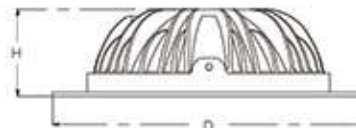

### 4 INCH

Part Number	Power	Color	Lumens	Dimension(mm)	Beam
SL-DOW-09W-XW-F4	9W	3000K/4000K/6000K	850	Ø130*50 CutOut:100	80°
SL-DOW-12W-XW-F4	12W	3000K/4000K/6000K	1100	Ø130*50 CutOut:100	80°

XW:WW 3000K/ NW 4000K/ PW 6000K

### 6 INCH

Part Number	Power	Color	Lumens	Dimension(mm)	Beam
SL-DOW-12W-XW-F6	12W	3000K/4000K/6000K	1100	Ø180*50 CutOut:150	80°
SL-DOW-18W-XW-F6	18W	3000K/4000K/6000K	1650	Ø180*50 CutOut:150	80°
SL-DOW-24W-XW-F6	24W	3000K/4000K/6000K	2180	Ø180*50 CutOut:150	80°

## Dimension Inches [mm]

4INCH	D: 5.1" H: 2.0"	[D: 130 H: 50]
6INCH	D: 7.1" H: 2.0"	[D: 180 H: 50]

*Flexible for all demands*