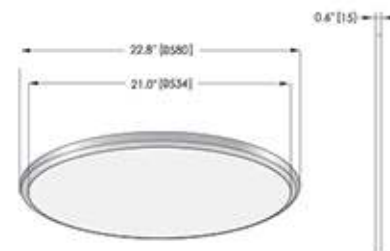

## NORMS

## R580

Up/Down Lighting Optional

Dimension Inches [mm]

### R580 LED ROUND PANEL

Part Number	Power	Color	Lumens	Beam	Dimension(mm)
SL-PAN-40W-XW-R.60	40W	3000K/4000K/6000K	3400	120°	Ø580×15
SL-PAN-60W-XW-R.60	60W	3000K/4000K/6000K	5000	120°	Ø580×15

### R580 LED ROUND PANEL UP AND DOWN

Part Number	Power	Color	Lumens	Beam	Dimension(mm)
SL-PAN-40W-XW-R.60-UD-TP	40W	3000K/4000K/6000K	11700   11700	Up/Down Transparent	Ø580×15
SL-PAN-60W-XW-R.60-UD-TP	60W	3000K/4000K/6000K	12500   12500	Up/Down Transparent	Ø580×15