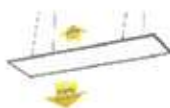

Special & Functional

Up and Down
Color Temperature Adjustable
RGB

UP DOWN PANELS

| Part Number | Power | Color | Lumens | Beam | Dimension(mm) |
|------------------|-------|-------|-------------|---------|---------------|
| SL-PAN-45W-WW-UD | 45W | 3000K | 1950 12200 | Up/Down | 295×1195×14 |
| SL-PAN-45W-NW-UD | 45W | 4000K | 11000 12400 | Up/Down | 295×1195×14 |
| SL-PAN-45W-PW-UD | 45W | 6000K | 11100 12500 | Up/Down | 295×1195×14 |

RGB PANELS

| Part Number | Power | Color | Lumens | Beam | Dimension(mm) |
|------------------|-------|-------|--------|------|---------------|
| SL-PAN-25W-TC-XS | 25W | RGB | 300 | 120° | 295×295×12 |
| SL-PAN-50W-WT-XS | 50W | W+RGB | 2400 | 120° | 295×295×12 |

R580 LED ROUND PANEL UP AND DOWN

| Part Number | Power | Color | Lumens | Beam | Dimension(mm) |
|--------------------------|-------|-------------------|---------------|------------------------|---------------|
| SL-PAN-40W-XW-R.60-UD-TP | 40W | 3000K/4000K/6000K | 11700 11700 | Up/Down Transparent | Ø580×15 |
| SL-PAN-60W-XW-R.60-UD-TP | 60W | 3000K/4000K/6000K | 12500 12500 | Up/Down Transparent | Ø580×15 |